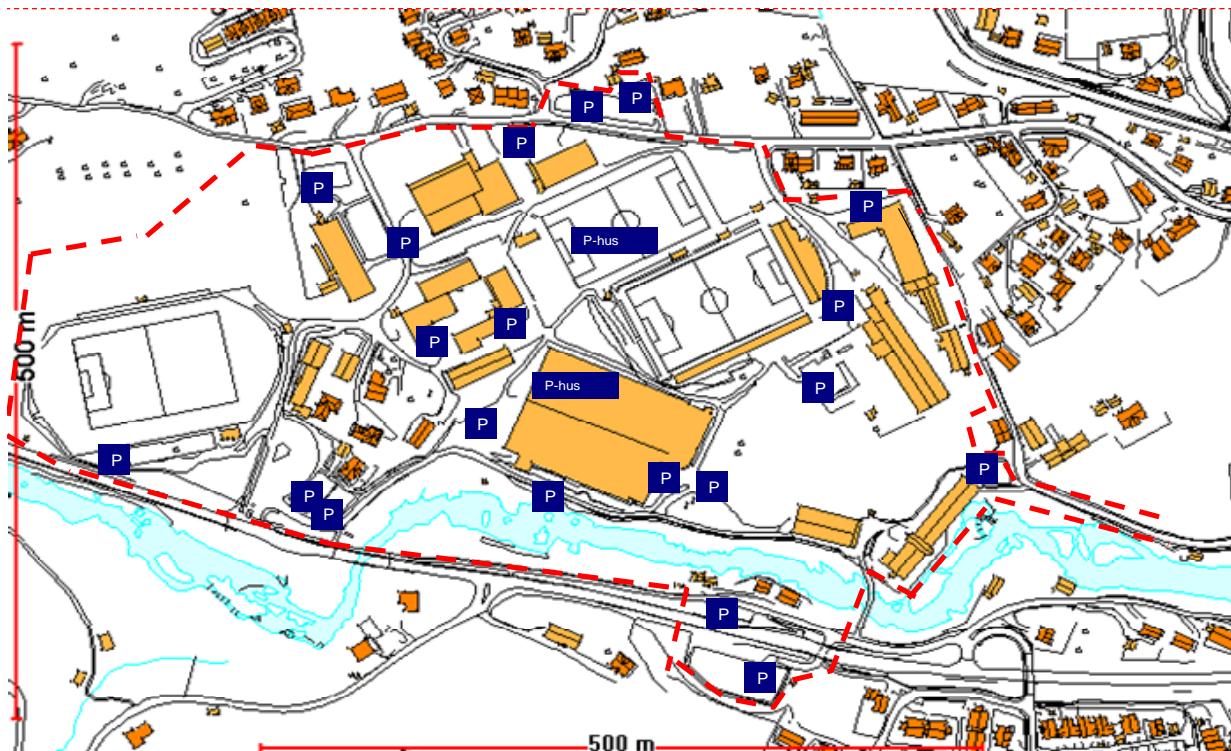

## Parkeringsstilhøva i Fosshauganeområdet

Dei ulike aktørane i Fosshauganeområdet har laga ein felles parkeringsordning for området. Innafor den raude stipla lina gjeld særskilde parkeringsreglar, med egne avgiftssatsar for studentar og tilsette. På grunn av anleggsverksemda på Fosshaugane vert talet parkeringsplassar redusert. Dette gjev større press på enkelte område. Vi vil difor informere om kvar det er mogeleg å parkere gjennom avtalen høghskulen har med kommunen. **Dette er alle plassar merka med P på kartet.**

**Parkeringsregulering Fosshaugane Campus**  
Kart viser område som omfattast av avtale mellom partane (jmf. avtale).